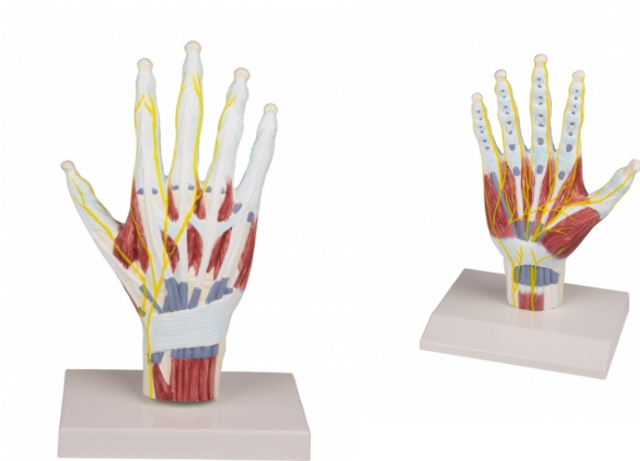

## Model anatomiczny dłoni

Cena: 1015.61 Cena: + koszt dostawy

Kod produktu: MA01047

### Informacja o produkcie: Model anatomiczny dłoni

Naturalnej wielkości **model anatomiczny dłoni**. Przedstawia ręcznie wykonane mięśnie dłoni, więzadła, nerwy, kości, ścięgna. Wykonany na podstawie. Istnieje możliwość ściągnięcia z podstawy.

### Informacje dodatkowe:

- Rozmiar: 14x24x4cm,
- Waga: 570g