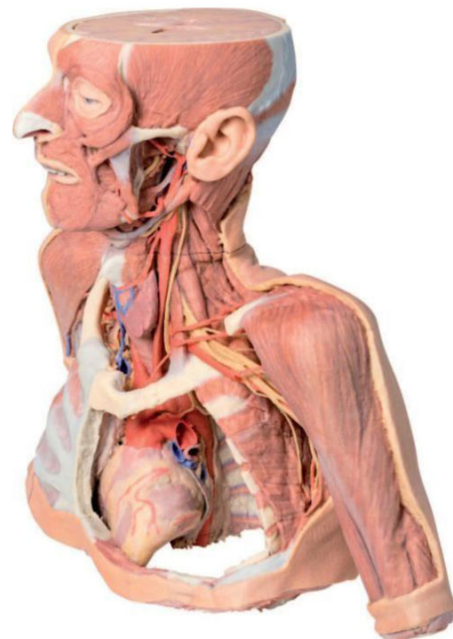

**MODELE ANATOMICZNE**

**WYDRUKI ANATOMICZNE 3D**

**SYMULATORY MEDYCZNE**

**TRENAŻERY MEDYCZNE**

**MODELE ZOOLOGICZNE**

**FANTOMY WETERYNARYJNE**

**MODELE BOTANICZNE**

**SPRZĘT REHABILITACYJNY**

### Informacja o produkcie: Model układu limfatycznego

Model układu limfatycznego przeznaczony do celów demonstracyjnych. Przedstawia naczynia i narządy limfatyczne obwodowe i centralne.

Wymiary: ok. 94x37x13cm.

### Informacje o produkcie: Układ limfatyczny

Pomniejszony model układu limfatycznego, wraz z układem naczyń chłonnych oraz narządami limfatycznymi.

### Specyfikacje:

- wymiary: 76cm x 49cm x 8,5cm
- przedstawia 23 istotne struktury anatomiczne
- wykonany z polichlorku winylu
- zaawansowane malowanie
- komputerowo dopasowana kolorystyka
- dostarczany na podstawie