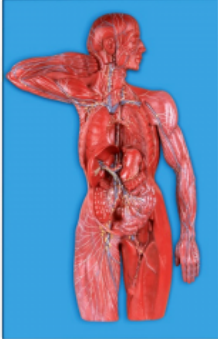

### Informacja o produkcie: Model układu limfatycznego

Model układu limfatycznego przeznaczony do celów demonstracyjnych. Przedstawia naczynia i narządy limfatyczne obwodowe i centralne.

Wymiary: ok. 94x37x13cm.

### Informacje o produkcie: Układ limfatyczny

Pomniejszony model układu limfatycznego, wraz z układem naczyń chłonnych oraz narządami limfatycznymi.

### Specyfikacje:

- wymiary: 76cm x 49cm x 8,5cm
- przedstawia 23 istotne struktury anatomiczne
- wykonany z polichlorku winylu
- zaawansowane malowanie
- komputerowo dopasowana kolorystyka
- dostarczany na podstawie